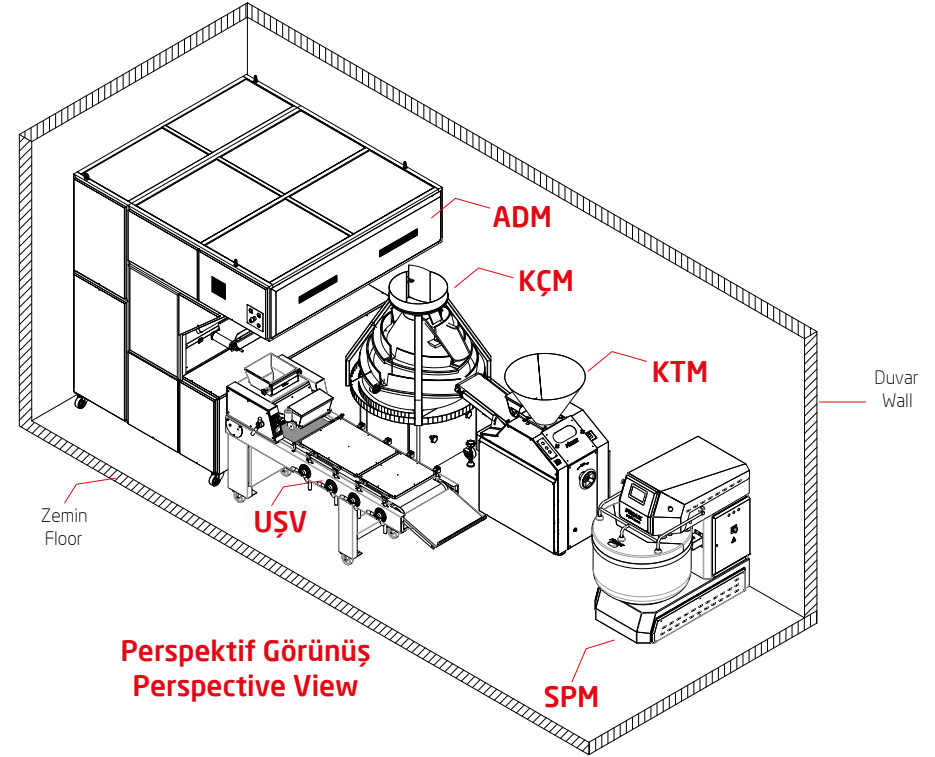

OPTİMUS OTOMATİK SİRİAL MİKSER (BİÇAKSIZ)

OPTIMUS AUTOMATIC SPIRAL MIXER (WITHOUT CENTRAL BAR)

Ön Görünüş
Front View

Sol Yan Görünüş
Left Side View

Perspektif Görünüş
Perspective View

1/2" Temiz Su Girişi
1/2" Clean Water Inlet Pipe

Üst Görünüş
Top View

OPTİMUS-80
Toplam Elektrik Gücü (kW) : 7 kW
Kablo : 5x2,5 mm²
1 Adet 3x16A Sigorta

OPTİMUS-160
Toplam Elektrik Gücü (kW) : 9,5
Kablo : 5x4 mm²
1 Adet 3x25A Sigorta

OPTİMUS-250
Toplam Elektrik Gücü (kW) : 13,5
Kablo : 5x4 mm²
1 Adet 3x32A Sigorta

OPTİMUS-80
Total Electrical Power (kW) : 7 kW
Cable : 5x2,5 mm²
1 Piece 3x16A Fuse

OPTİMUS-160
Total Electrical Power (kW) : 9,5
Cable : 5x4 mm²
1 Piece 3x25A Fuse

OPTİMUS-250
Total Electrical Power (kW) : 13,5
Cable : 5x4 mm²
1 Piece 3x32A Fuse

Perspektif Görünüş
Perspective View