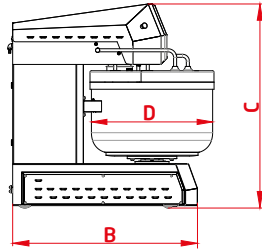

OPTİMUS OTOMATİK SİRİAL MİKSER (BİÇAKSIZ)

OPTIMUS AUTOMATIC SPIRAL MIXER (WITHOUT CENTRAL BAR)

Ön Görünüş
Front View

Sol Yan Görünüş
Left Side View

Perspektif Görünüş
Perspective View

1/2" Temiz Su Girişi
1/2" Clean Water Inlet Pipe

Üst Görünüş
Top View

OPTİMUS-80
Toplam Elektrik Gücü (kW) : 7 kW
Kablo : 5x2,5 mm²
1 Adet 3x16A Sigorta

OPTİMUS-160
Toplam Elektrik Gücü (kW) : 9,5
Kablo : 5x4 mm²
1 Adet 3x25A Sigorta

OPTİMUS-250
Toplam Elektrik Gücü (kW) : 13,5
Kablo : 5x4 mm²
1 Adet 3x32A Sigorta

OPTİMUS-80
Total Electrical Power (kW) : 7 kW
Cable : 5x2,5 mm²
1 Piece 3x16A Fuse

OPTİMUS-160
Total Electrical Power (kW) : 9,5
Cable : 5x4 mm²
1 Piece 3x25A Fuse

OPTİMUS-250
Total Electrical Power (kW) : 13,5
Cable : 5x4 mm²
1 Piece 3x32A Fuse