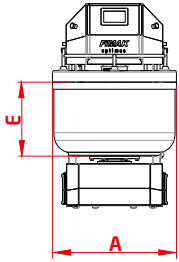

OPTİMUS OTOMATİK SİRİAL MİKSER (BİÇAKSIZ)

OPTIMUS AUTOMATIC SPIRAL MIXER (WITHOUT CENTRAL BAR)

Ön Görünüş
Front View

Sol Yan Görünüş
Left Side View

Perspektif Görünüş
Perspective View

1/2" Temiz Su Girişi
1/2" Clean Water Inlet Pipe

Üst Görünüş
Top View

OPTİMUS-80
Toplam Elektrik Gücü (kW) : 7 kW
Kablo : 5x2,5 mm²
1 Adet 3x16A Sigorta

OPTİMUS-160
Toplam Elektrik Gücü (kW) : 9,5
Kablo : 5x4 mm²
1 Adet 3x25A Sigorta

OPTİMUS-250
Toplam Elektrik Gücü (kW) : 13,5
Kablo : 5x4 mm²
1 Adet 3x32A Sigorta

OPTİMUS-80
Total Electrical Power (kW) : 7 kW
Cable : 5x2,5 mm²
1 Piece 3x16A Fuse

OPTİMUS-160
Total Electrical Power (kW) : 9,5
Cable : 5x4 mm²
1 Piece 3x25A Fuse

OPTİMUS-250
Total Electrical Power (kW) : 13,5
Cable : 5x4 mm²
1 Piece 3x32A Fuse