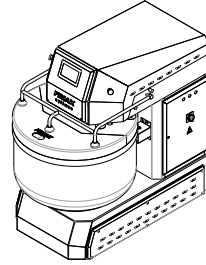

OPTİMUS OTOMATİK SİRİAL MİKSER (BİÇAKSIZ)

OPTIMUS AUTOMATIC SPIRAL MIXER (WITHOUT CENTRAL BAR)

Ön Görünüş
Front View

Sol Yan Görünüş
Left Side View

Perspektif Görünüş
Perspective View

1/2" Temiz Su Girişi
1/2" Clean Water Inlet Pipe

Üst Görünüş
Top View

OPTİMUS-80
Toplam Elektrik Gücü (kW) : 7 kW
Kablo : 5x2,5 mm²
1 Adet 3x16A Sigorta

OPTİMUS-160
Toplam Elektrik Gücü (kW) : 9,5
Kablo : 5x4 mm²
1 Adet 3x25A Sigorta

OPTİMUS-250
Toplam Elektrik Gücü (kW) : 13,5
Kablo : 5x4 mm²
1 Adet 3x32A Sigorta